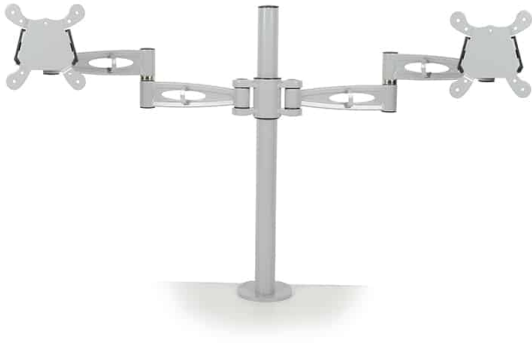

BRAS SUPPORT DOUBLE ÉCRAN BRACO

UGS : ZZZ323M

Bras Support Double Ecran

Délai de livraison : 4 Semaines

DESCRIPTION DU PRODUIT

Bras support double écran Design composé d'un montant en tubulaire métallique de section ronde et de deux plaques en aluminium extrudé pour la fixation des écrans. Sur chaque bras, la plaque est réglable en hauteur suivant le positionnement souhaité des écrans. Poids maximum autorisé par chaque bras 10 kg

INFORMATIONS COMPLÉMENTAIRES

Poids	6,80 kg
Garantie	<u>10ans</u>